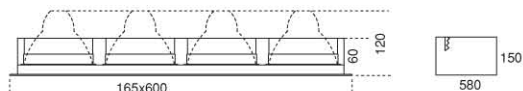

CODE

F1037/4

IP 20

LAMP TYPE

Par 30 4x75W 230V

BASE

E27

COLORS

- white
- black
- grey
- metallic grey

WEIGHT

3174 Gr