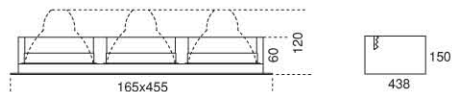

Par 30 2x75W 230V

BASE

E27

COLORS

- white
- black
- grey
- metallic grey

WEIGHT

1618 Gr

CODE