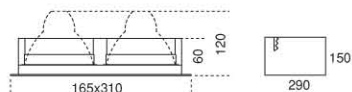

COLORS

- white
- black
- grey
- metallic grey

WEIGHT

914 Gr

CODE

F1037/2

IP 20    

LAMP TYPE

Par 30 2x75W 230V

BASE

E27

COLORS

- white
- black
- grey
- metallic grey

WEIGHT

1618 Gr

CODE