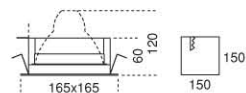

DOWN LIGHTS // 16

CODE

F1037

IP 20

LAMP TYPE

Par 30 75W 230V

BASE

E27

COLORS

- white
- black
- grey
- metallic grey

WEIGHT

914 Gr