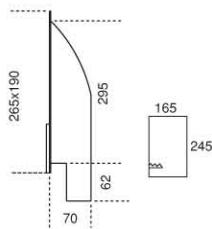

DOWN LIGHTS // 18

CODE	LAMP TYPE	BASE	COLORS	WEIGHT
F1038	Halogen 50W 12V 	GU5.3	<ul style="list-style-type: none"> <li>○ white</li> <li>○ black</li> <li>○ grey</li> <li>○ metallic grey</li> </ul>	○ 410 Gr

IP 20   

WEIGHT	○ 1645 Gr
COLORS	<ul style="list-style-type: none"> <li>○ white</li> <li>○ black</li> <li>○ grey</li> <li>○ metallic grey</li> </ul>

BASE	○ G24d1
LAMP TYPE	○ Dulux 13W 230V * Ballast included

CODE **F1041**  
IP 20   

WEIGHT	○ 695 Gr
COLORS	<ul style="list-style-type: none"> <li>○ white</li> <li>○ black</li> <li>○ grey</li> <li>○ metallic grey</li> </ul>

BASE	○ G24d1
LAMP TYPE	○ Dulux 10W 230V