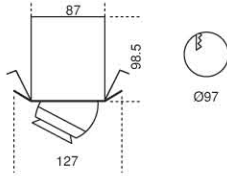

DOWN LIGHTS // 18

CODE	LAMP TYPE	BASE	COLORS	WEIGHT
F1038	Halogen 50W 12V 	GU5.3	<ul style="list-style-type: none"> <li>○ white</li> <li>○ black</li> <li>○ grey</li> <li>○ metallic grey</li> </ul>	○ 410 Gr

IP 20   

WEIGHT	○ 1645 Gr
COLORS	<ul style="list-style-type: none"> <li>○ white</li> <li>○ black</li> <li>○ grey</li> <li>○ metallic grey</li> </ul>

BASE	○ G24d1
LAMP TYPE	○ Dulux 13W 230V * Ballast included

CODE **F1041**  
IP 20   

WEIGHT	○ 695 Gr
COLORS	<ul style="list-style-type: none"> <li>○ white</li> <li>○ black</li> <li>○ grey</li> <li>○ metallic grey</li> </ul>

BASE	○ G24d1
LAMP TYPE	○ Dulux 10W 230V