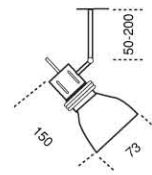

SPOT LIGHTS // 01

CODE	LAMP TYPE	BASE	COLORS	WEIGHT
F2014T	Twistline 50W 230V	GZ10	white black grey metallic grey	311 Gr

IP 20    

CODE	LAMP TYPE	BASE	COLORS	WEIGHT
F2014K	Par 20 50W 230V	E27	white black grey metallic grey	480 Gr

IP 20    

CODE	LAMP TYPE	BASE	COLORS	WEIGHT
F2014	Par 30 75W 230V	E27	white black grey metallic grey	830 Gr

IP 20    

CODE	LAMP TYPE	BASE	COLORS	WEIGHT
F2015	Dulux EL 23W 230V	E27	white black grey metallic grey	113 Gr