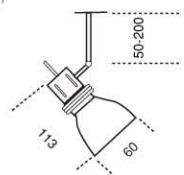

SPOT LIGHTS // 01

CODE	LAMP TYPE	BASE	COLORS	WEIGHT
F2014T	Twistline 50W 230V	GZ10	white black grey metallic grey	311 Gr

IP 20    

CODE	LAMP TYPE	BASE	COLORS	WEIGHT
F2014K	Par 20 50W 230V	E27	white black grey metallic grey	480 Gr

IP 20    

CODE	LAMP TYPE	BASE	COLORS	WEIGHT
F2014	Par 30 75W 230V	E27	white black grey metallic grey	830 Gr

IP 20    

CODE	LAMP TYPE	BASE	COLORS	WEIGHT
F2015	Dulux EL 23W 230V	E27	white black grey metallic grey	113 Gr

IP 20    