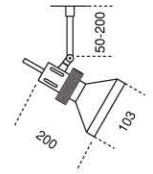

SPOT LIGHTS // 01

CODE	LAMP TYPE	BASE	COLORS	WEIGHT
F2014T	Twistline 50W 230V	GZ10	white black grey metallic grey	311 Gr

IP 20    

CODE	LAMP TYPE	BASE	COLORS	WEIGHT
F2014K	Par 20 50W 230V	E27	white black grey metallic grey	480 Gr

IP 20    

CODE	LAMP TYPE	BASE	COLORS	WEIGHT
F2014	Par 30 75W 230V	E27	white black grey metallic grey	830 Gr

IP 20    

CODE	LAMP TYPE	BASE	COLORS	WEIGHT
F2015	Dulux EL 23W 230V	E27	white black grey metallic grey	113 Gr