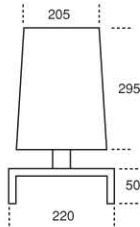

TABLE LAMPS // 04

CODE	LAMP TYPE	BASE	COLORS	ABAJURCOLOR	WEIGHT
F6020	Soft 60W 230V	E27	white black grey metallic grey	white creme	985 Gr

IP 20

CODE	LAMP TYPE	BASE	COLORS	ABAJURCOLOR	WEIGHT
F6021	Soft 60W 230V	E27	white black grey metallic grey	white creme	985 Gr