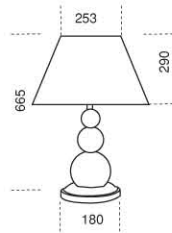

TABLE LAMPS // 07

WEIGHT	2170 Gr
ABAJUR COLOR	white creme
COLORS	white black grey metallic grey
BASE	E27
LAMP TYPE	Soft 60W 230V
CODE	F6025
	IP 20

WEIGHT	2514 Gr
ABAJUR COLOR	white creme
COLOR	white black grey metallic grey
BASE	E27
LAMP TYPE	Soft 60W 230V
CODE	F6026
	IP 20