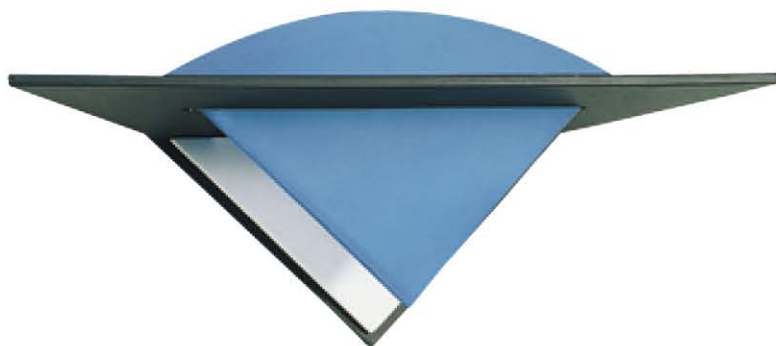

CODE	LAMP TYPE	BASE	COLORS	GLASS COLORS	WEIGHT
F3017	Candle 60W 230V 	E14	<ul style="list-style-type: none"> <li>○ black</li> <li>○ white</li> <li>○ grey</li> <li>○ metallic grey</li> </ul>	<ul style="list-style-type: none"> <li>○ white</li> <li>○ cobalt</li> <li>○ green</li> <li>○ pink</li> <li>○ turquoise</li> <li>○ yellow</li> </ul>	726 Gr

IP 20   

CODE	LAMP TYPE	BASE	COLORS	GLASS COLORS	WEIGHT
F3018	Halogen 200W 230V 	R7s	<ul style="list-style-type: none"> <li>○ black</li> <li>○ white</li> <li>○ grey</li> <li>○ metallic grey</li> </ul>	<ul style="list-style-type: none"> <li>○ white</li> <li>○ cobalt</li> <li>○ green</li> <li>○ pink</li> <li>○ turquoise</li> <li>○ yellow</li> </ul>	905 Gr